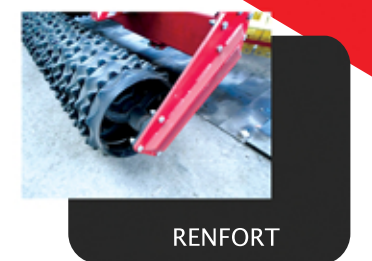

DOUBLE VÉRIN