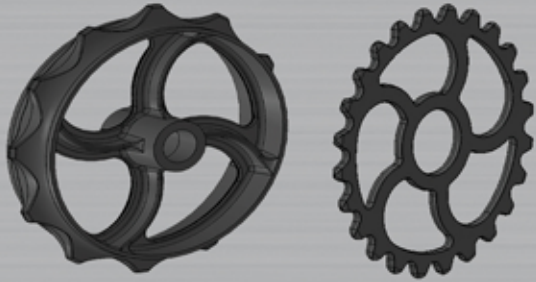

MAXIROUL

ARBRE HLE STEEL FORCE Ø60 mm -
ECLAIRAGE ET SIGNALISATION INCLUSE
HOMOLOGATION ROUTIÈRE

2 types de disques :

*Spécialement conçu par TECHMAGRI
Nos disques répondent aux exigences de solidités extrêmes
grâce aux 4 branches courbés renforcé par 4 arêtes*

Disque cambrige arrondi Ø500
+ Couronne libre Ø 520

Disque lisse Ø 500

| | MRA 62 C52 | MRA 62 O50 | MRA 82 C52 | MRA 82 O50 | MRA 90 C52 | MRA 90 O50 | MRA 12 C52 | MRA 12 O50 |
|--------------------|------------|------------|------------|------------|------------|------------|------------|------------|
| Largeur de travail | 6.20m | 6.20m | 8.20m | 8.20m | 9.00m | 9.00m | 12.00m | 12.00m |
| Largeur transport | 2.50m | 2.50m | 2.50m | 2.50m | 2.50m | 2.50m | 3.00m | 3.00m |
| Poids (kg) | 3200 | 3200 | 4300 | 4300 | 4800 | 4800 | 6900 | 6900 |
| Puissance (ch) | 90-140 | 90-140 | 120-180 | 120-180 | 140-200 | 140-200 | 180-250 | 180-250 |

LES PLUS TECHMAGRI

ENTRAXE ELEVE POUR LE REPLIAGE

= MEILLEURE TENU DANS LE TEMPS DE L'ENSEMBLE CHÂSSIS VERIN

FLECHE ULTRA RENFORCE 200X200X8 mm SUR 6.20/8.20/9.10

ESSIEU TRAVERSANT SUR TOUS LES MODELES

VERINS A ROTULE SUR MODELE 12.00 m

MAXIROUL

MAXIROUL

6.20/8.20m 3 PARTIES - LARGEUR TRANSPORT REDUITE

9.10m 3 PARTIES AVEC 5 ARBRES POUR PLUS DE RIGIDITE

12.20m 5 PARTIES INDEPENDANTES AVEC CONTROLE HYDRAULIQUE DE LA REPARTITION DES CHARGES